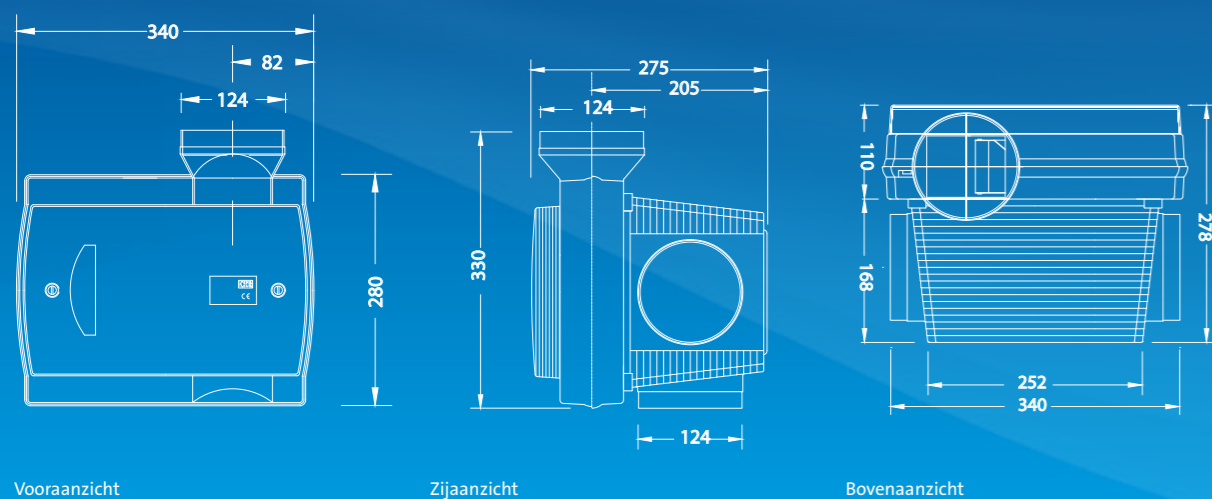

Afmeting:

Vooraanzicht

Zij aanzicht

Bovenaanzicht

Meer weten over een buitengewoon binnenklimaat?

Ons doel is om bewoners een zo comfortabel en gezond mogelijk buitengewoon binnenklimaat te bieden, waarbij men zich prettig voelt en optimaal functioneert. Met dit streven zijn we uitgegroeid tot de toonaangevende leverancier van ventilatiesystemen voor de woningbouw en utiliteit.

Orcon Academy

Orcon volgt de ontwikkeling op het gebied van wet en regelgeving op de voet en verwerkt deze in diverse trainingen. Ook de technische ontwikkelingen en het installatiegemak van onze nieuwste producten en trends in de markt komen uitgebreid aan bod.

Voor het aanmelden van een training of voor meer informatie bezoek onze website www.orconacademy.nl.

De Compact-10 woonhuisventilator is verkrijgbaar in 2 uitvoeringen. Met onderstaande tabel kunt u de gewenste uitvoering selecteren.

Type	Compact-10P	Compact-10RHB
Draadloos bedienbaar	-	•
Timer functie	-	•
Vochtsturing	-	•
CO₂ sturing	-	◦
Uitvoering steker	Perilex	Randaarde
Regelaar/bediening	CV-3*	Afstandsbediening RF
Max. luchtopbrengst bij 200 Pa	360 m³/h	360 m³/h

• Standaard ◦ Optioneel - Niet leverbaar

* = Niet meegeleverd

Toebehoren