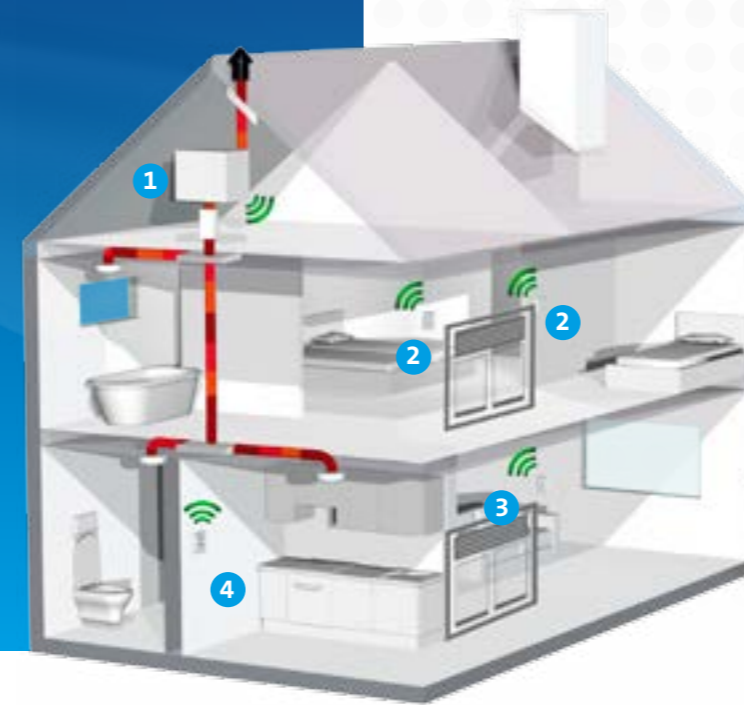

Compact-10

De meest compacte woonhuisventilator

- 1 Compact-10 woonhuisventilator**
met ingebouwde vochtsensor (RH)
- 2 CO₂ Ruimtesensor**
in slaapkamer(s) (230V)
- 3 CO₂ Bedieningssensor**
in de woonkamer (230V)
- 4 Afstandsbediening**
in de keuken (batterij gevoed)

Vochtsensor

De vochtsensor zit standaard geïntegreerd in de woonhuisventilator (type RH) en meet het vochtgehalte in de afgezogen lucht van keuken, badkamer en toilet. In de automatische stand draait de ventilator in de laagste stand en is de vochtsensor actief. Als de ingebouwde vochtsensor constateert dat de vochtigheid stijgt, bijvoorbeeld tijdens het koken of douchen zal het toestel naar een hogere stand schakelen. 15 minuten na het douchen of koken schakelt het toestel weer naar de lage stand.

De afstandsbediening RF wordt meegeleverd bij de Compact-10 uitvoering en is voor de bewoner eenvoudig en duidelijk in het gebruik. Door middel van de 6 toetsen kiest de bewoner in welke stand het toestel draait. De afstandsbediening RF is eenvoudig te plaatsen, door het gebruik van de batterij is het aanbrengen van bekabeling overbodig.